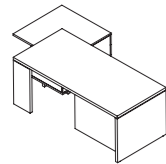

Scrivania con mobile di servizio integrato decentrato/
Desk with integrated service element decentralized
L 235 P 135 H 75