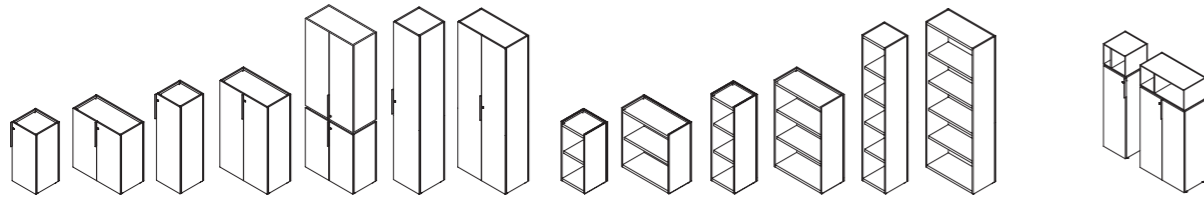

Tavolino da caffè/  
Coffee table  
L 60 P 60 H 41,5

Mobile di servizio integrato con  
cassettiera/  
Service element integrated with  
drawers  
L 180 P 60 H 60

Mobile di servizio integrato a giorno/  
Service open element integrated  
L 180 P 60 H 60

Consolle/  
Console  
L 180 P 60 H 60

Cassettiere/  
Unit with drawers  
L 42 P 57,7 H 51,3

Librerie/ Cabinets  
L 40/80 P 40 H 87,7/128/216,7

Vetro cubi/ Glass cubes  
L 40/80 P 40 H 32

Contentore a giorno/  
Open cabinets  
L 120 P 40 H 120