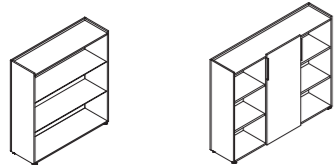

Tavolino da caffè/  
Coffee table  
L 60 P 60 H 41,5

Mobile di servizio integrato con  
cassettiera/  
Service element integrated with  
drawers  
L 180 P 60 H 60

Mobile di servizio integrato a giorno/  
Service open element integrated  
L 180 P 60 H 60

Consolle/  
Console  
L 180 P 60 H 60

Cassettiere/  
Unit with drawers  
L 42 P 57,7 H 51,3

Librerie/ Cabinets  
L 40/80 P 40 H 87,7/128/216,7

Vetro cubi/ Glass cubes  
L 40/80 P 40 H 32

Contentore a giorno/  
Open cabinets  
L 120 P 40 H 120

Contentore con anta scorrevole/  
Cabinet with sliding door  
L 160 P 40 H 120

Contentori vetro satinato sovrapponibili/  
Satin glass stackable cabinets  
L 40/80 P 40 H 126,5

Contentori sovrapponibili/  
Stackable cabinets  
L 40/80 P 40 H 86/126,5