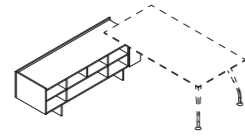

## scheda tecnica *technical data*

Scrivania in legno/  
Wooden desk  
L 180/210 P 90 H 74

Scrivania ovale in legno/  
Oval wooden desk  
L 200/250 P 100/120 H 74

Dattilo in legno/  
Wooden typing desk  
L 90 P 60 H 74

Allungo corner in legno/  
Wooden corner extension  
Reversibile/Reversible  
L 90 P 60 H 74

Scrivania in vetro trasparente/  
Transparent glass desk  
L 180/210 P 90 H 73

Scrivania ovale in vetro trasparente/  
Oval transparent glass desk  
L 200/250 P 100/120 H 73

Tavolino da caffè/  
Coffee table  
L 60 P 60 H 41,5

Mobile di servizio integrato con  
cassettiera/  
Service element integrated with  
drawers  
L 180 P 60 H 60

Mobile di servizio integrato a giorno/  
Service open element integrated  
L 180 P 60 H 60

Consolle/  
Console  
L 180 P 60 H 60

Cassettiere/  
Unit with drawers  
L 42 P 57,7 H 51,3

Librerie/ Cabinets  
L 40/80 P 40 H 87,7/128/216,7

Vetro cubi/ Glass cubes  
L 40/80 P 40 H 32

Contentore a giorno/  
Open cabinets  
L 120 P 40 H 120