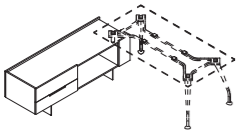

## scheda tecnica *technical data*

Scrivania in legno/  
Wooden desk  
L 180/210 P 90 H 74

Scrivania ovale in legno/  
Oval wooden desk  
L 200/250 P 100/120 H 74

Dattilo in legno/  
Wooden typing desk  
L 90 P 60 H 74

Allungo corner in legno/  
Wooden corner extension  
Reversibile/Reversible  
L 90 P 60 H 74

Scrivania in vetro trasparente/  
Transparent glass desk  
L 180/210 P 90 H 73

Scrivania ovale in vetro trasparente/  
Oval transparent glass desk  
L 200/250 P 100/120 H 73

Tavolino da caffè/  
Coffee table  
L 60 P 60 H 41,5

Mobile di servizio integrato con  
cassettiera/  
Service element integrated with  
drawers  
L 180 P 60 H 60

Mobile di servizio integrato a giorno/  
Service open element integrated  
L 180 P 60 H 60

Consolle/  
Console  
L 180 P 60 H 60

Cassettiere/  
Unit with drawers  
L 42 P 57,7 H 51,3

Librerie/ Cabinets  
L 40/80 P 40 H 87,7/128/216,7

Vetro cubi/ Glass cubes  
L 40/80 P 40 H 32

Contentore a giorno/  
Open cabinets  
L 120 P 40 H 120