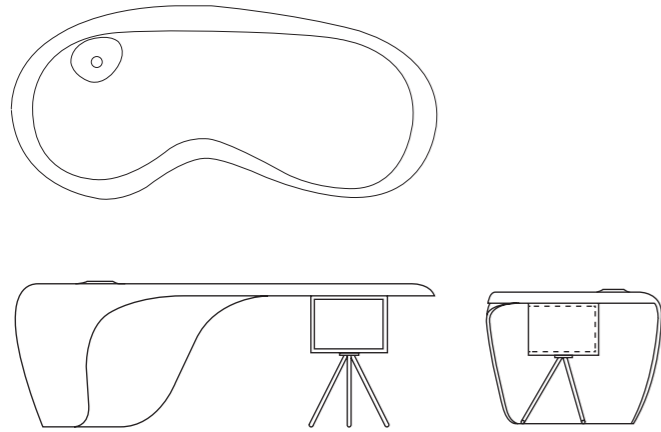

scheda tecnica *technical data*

Scrivanza direzionale/
Executive desk
L 220 P 103 H 75

rovere scuro
dark oak

noce 2
walnut 2

bianco
white

poliuretano *polyurethane*

bianco nuvola
cloud white

nero tempesta
stormy black