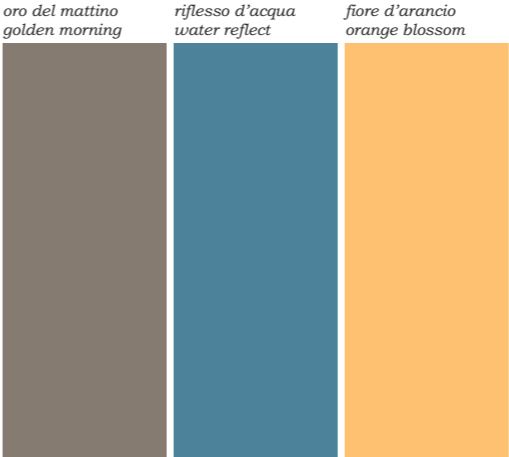

scheda tecnica *technical data*

Scrivania direzionale/
Executive desk
L 210 P 90 H 75

vetroresina *fiberglass*

personalizzabile *customizable*

colore a campione
color sample

piano con immagine personalizzabile
top with customizable image