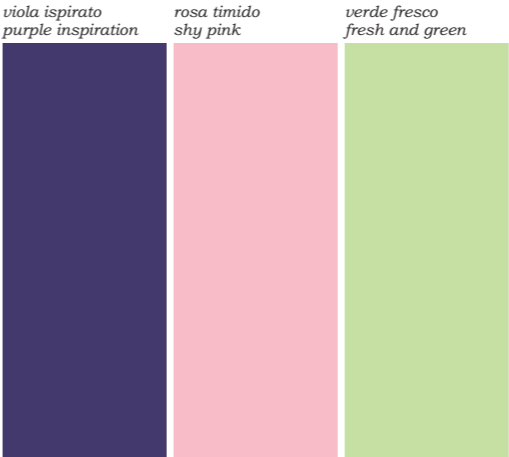

scheda tecnica *technical data*

Scrivania direzionale/
Executive desk
L 210 P 90 H 75

vetroresina *fiberglass*

personalizzabile *customizable*

colore a campione
color sample

piano con immagine personalizzabile
top with customizable image