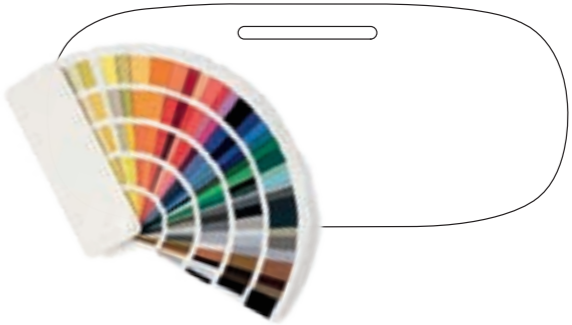

scheda tecnica *technical data*

Scrivania direzionale/
Executive desk
L 210 P 90 H 75

vetroresina *fiberglass*

personalizzabile *customizable*

colore a campione
color sample

piano con immagine personalizzabile
top with customizable image