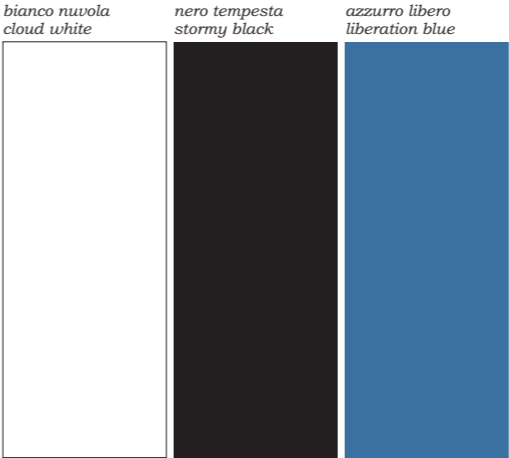

scheda tecnica *technical data*

Scrivania direzionale/
Executive desk
L 210 P 90 H 75

vetroresina *fiberglass*

personalizzabile *customizable*

colore a campione
color sample

piano con immagine personalizzabile
top with customizable image